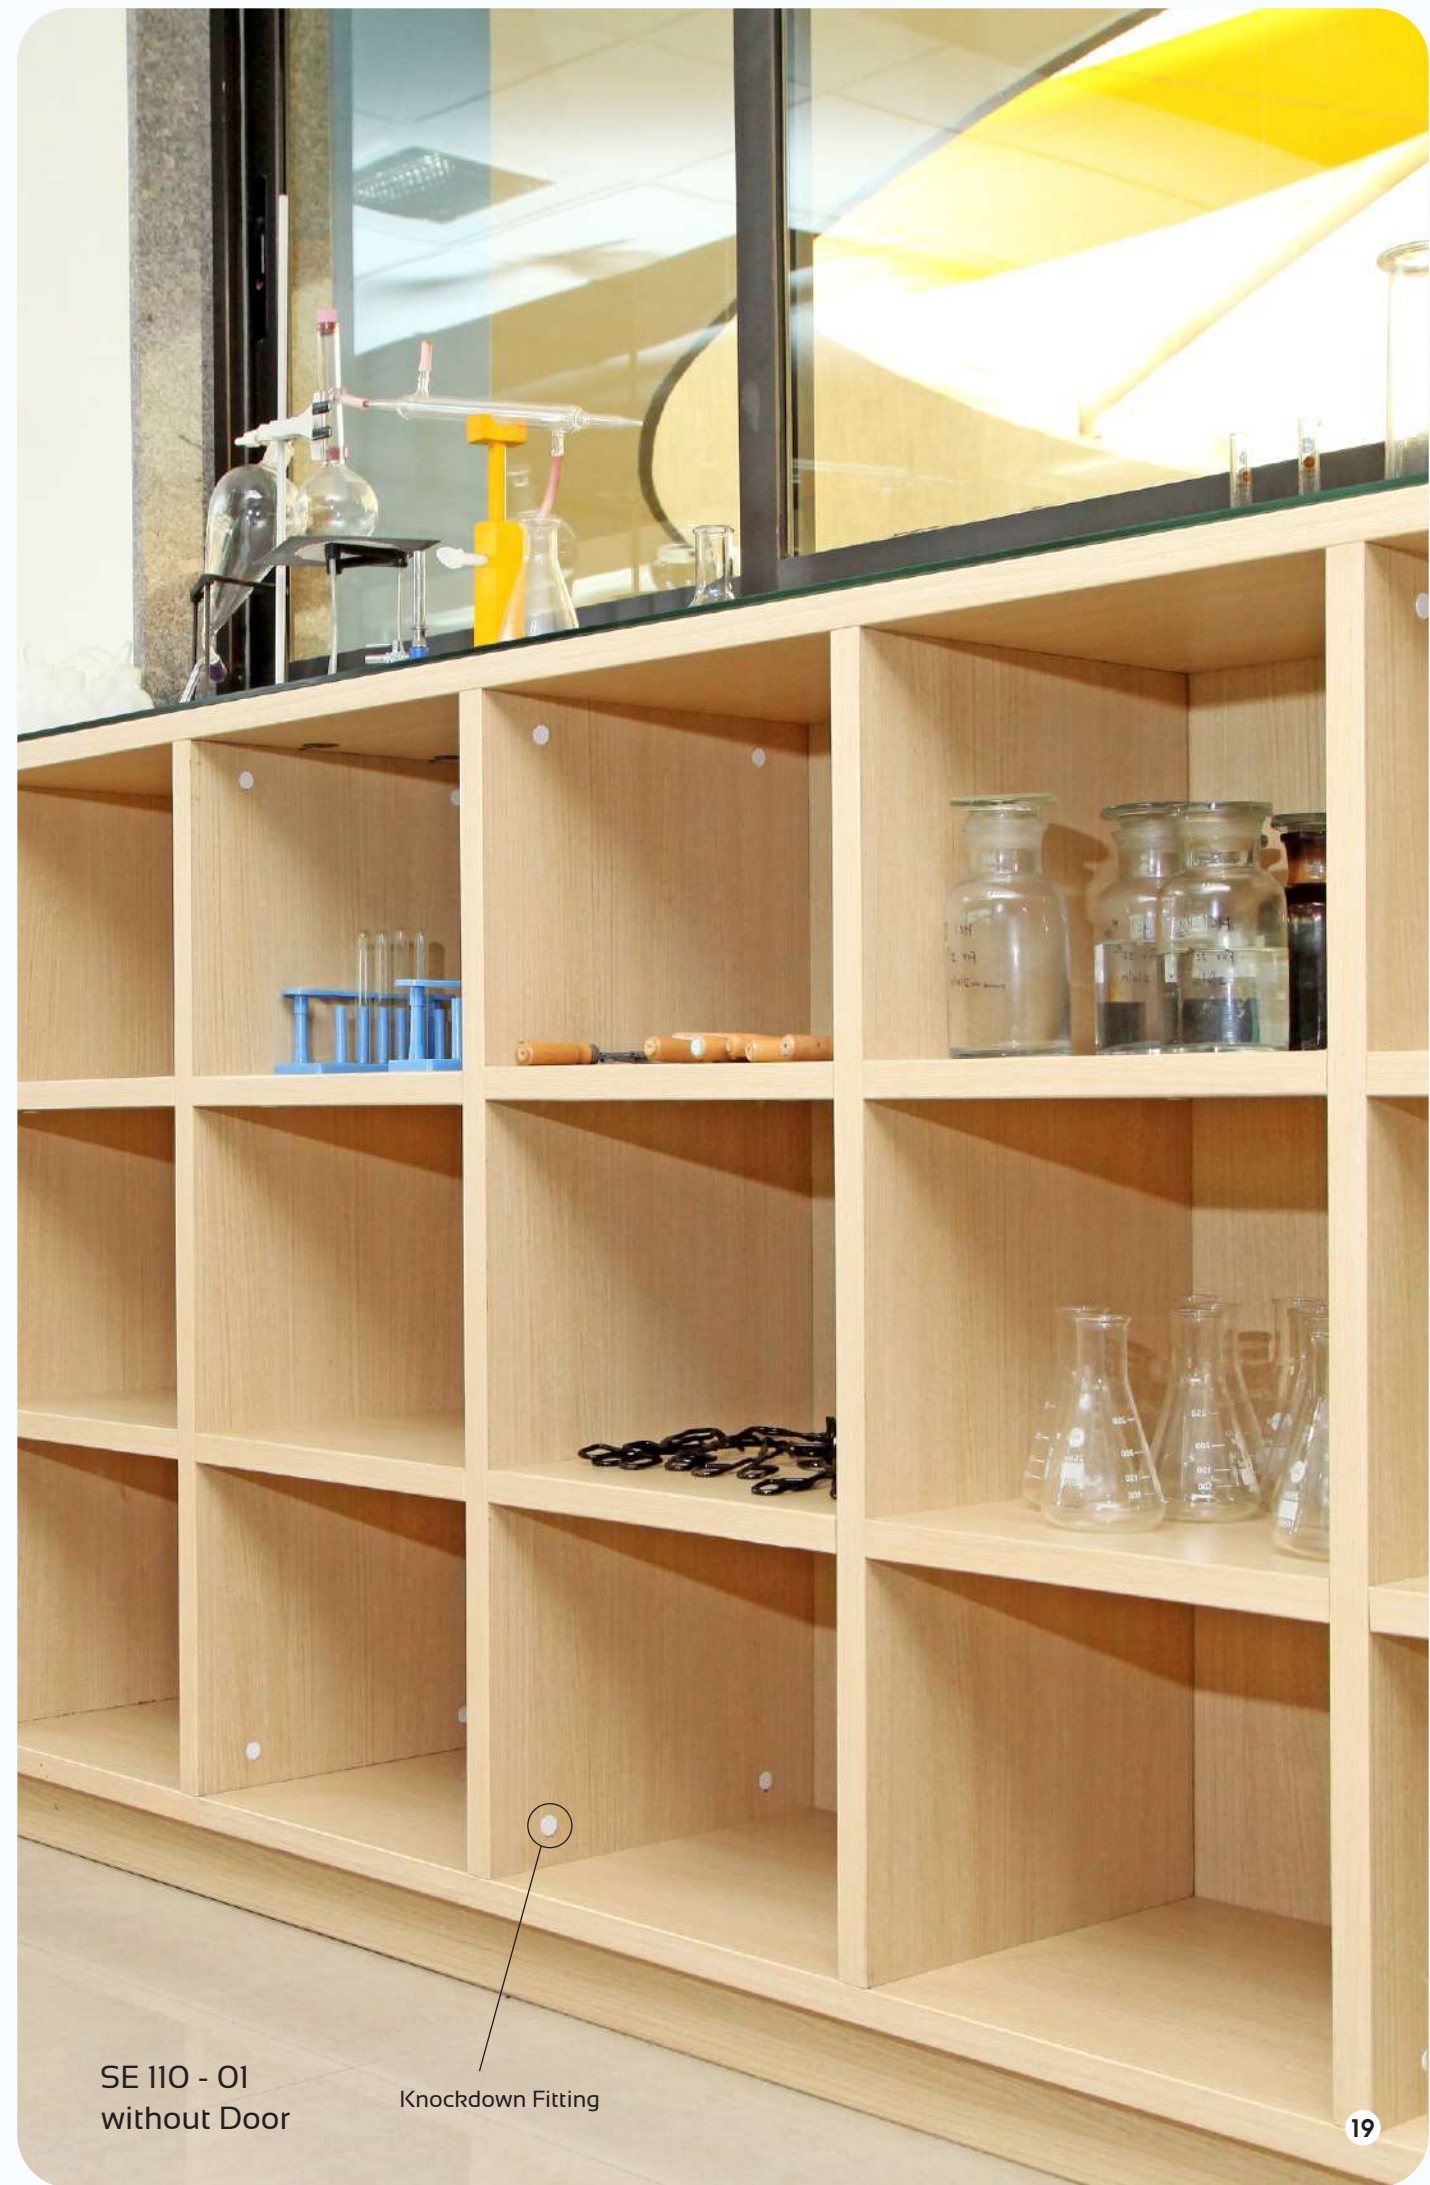

SE 110 - 01
without Door

Knockdown Fitting